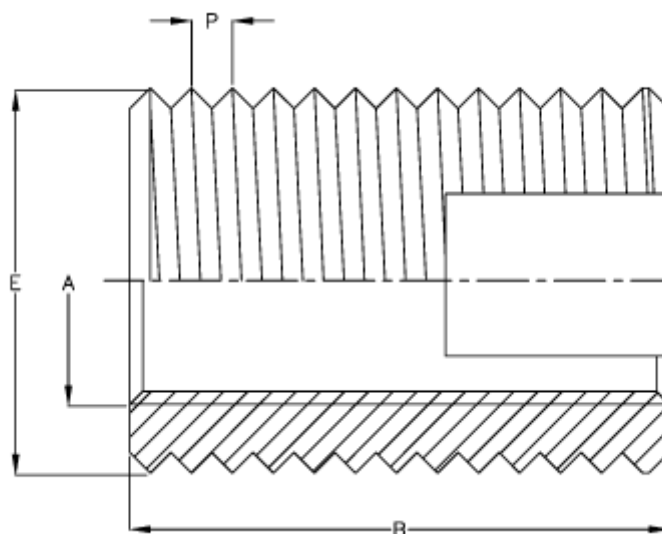

Varenummer: 12302000120800
Beskrivelse: KLEE-coil 302 000 120.800
M12 Messing

Mål

Anbefalet hul diameter	= 14,9 til 15,2
Gevindstigning P	= 1.50
Indvendigt gevind A	= M12
Længde B	= 22
Min. huldybde bundhul	= 26
Type	= 302 000 120xxx
Udvendigt gevind E	= 16.0